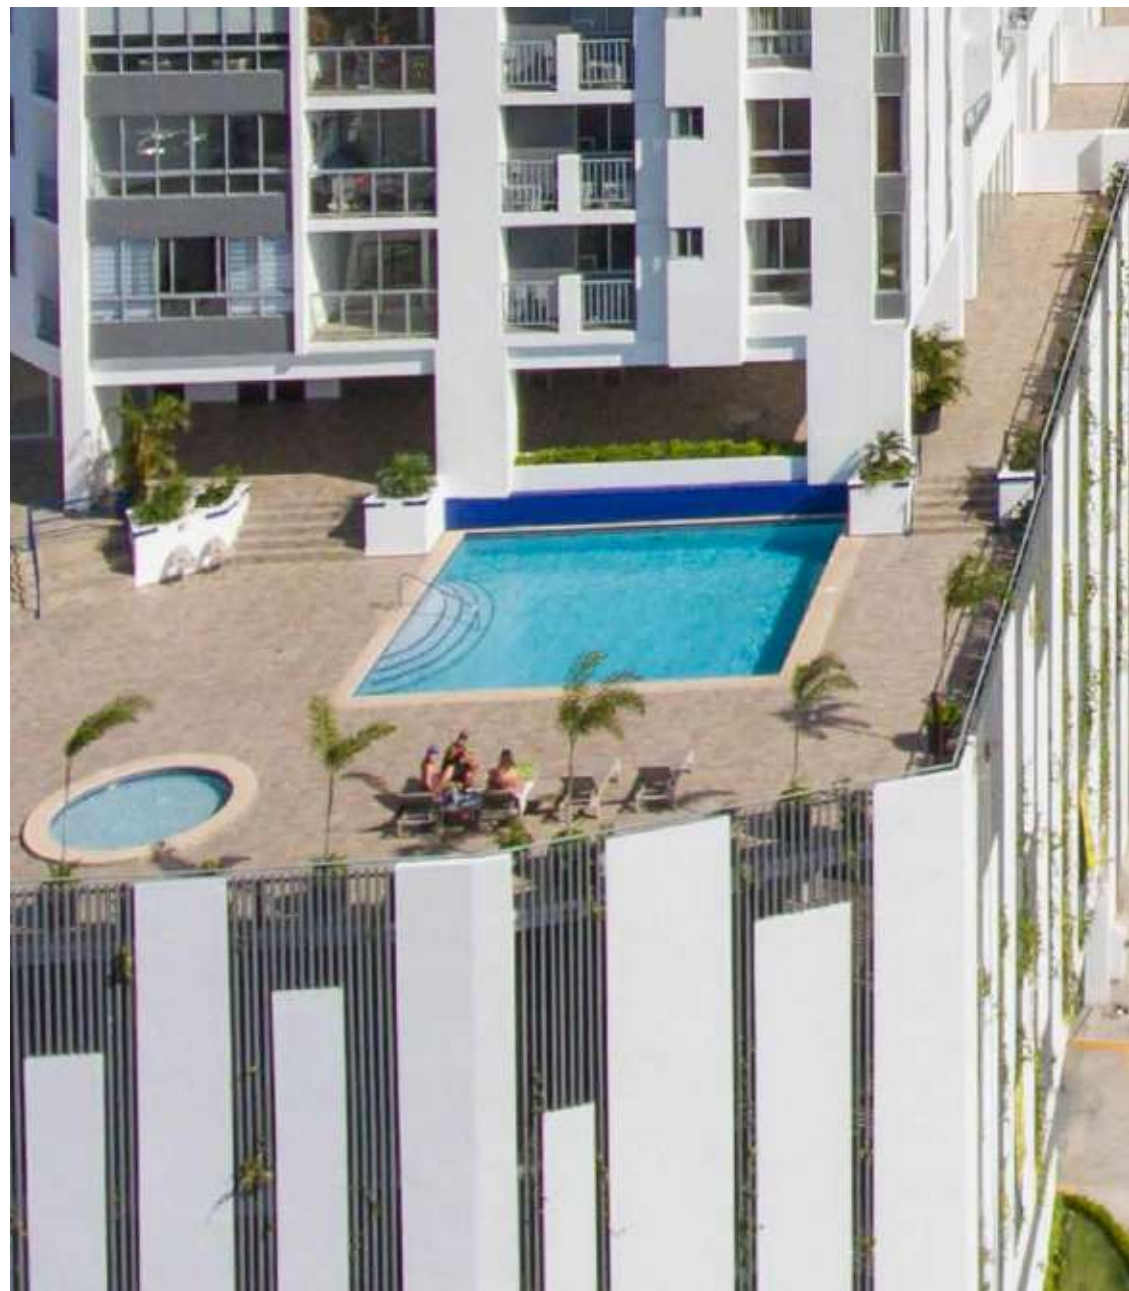

METRO
VIEW

**TU APARTAMENTO,
!EL MEJOR REGALO!**

PROYECTO RESIDENCIAL

Maravilloso proyecto de 2 torres de 4 apartamentos por piso por torre interconectadas entre sí que brinda la accesibilidad interna.

2 estacionamientos

2 estacionamientos

Salon fiesta

Terraza
techada
y abierta

Piscina para
adulto y para niño

UBICACIÓN

Metro View esta ubicado en Vía Fernández de Córdoba, cerca de la estación del Metro 12 de octubre.